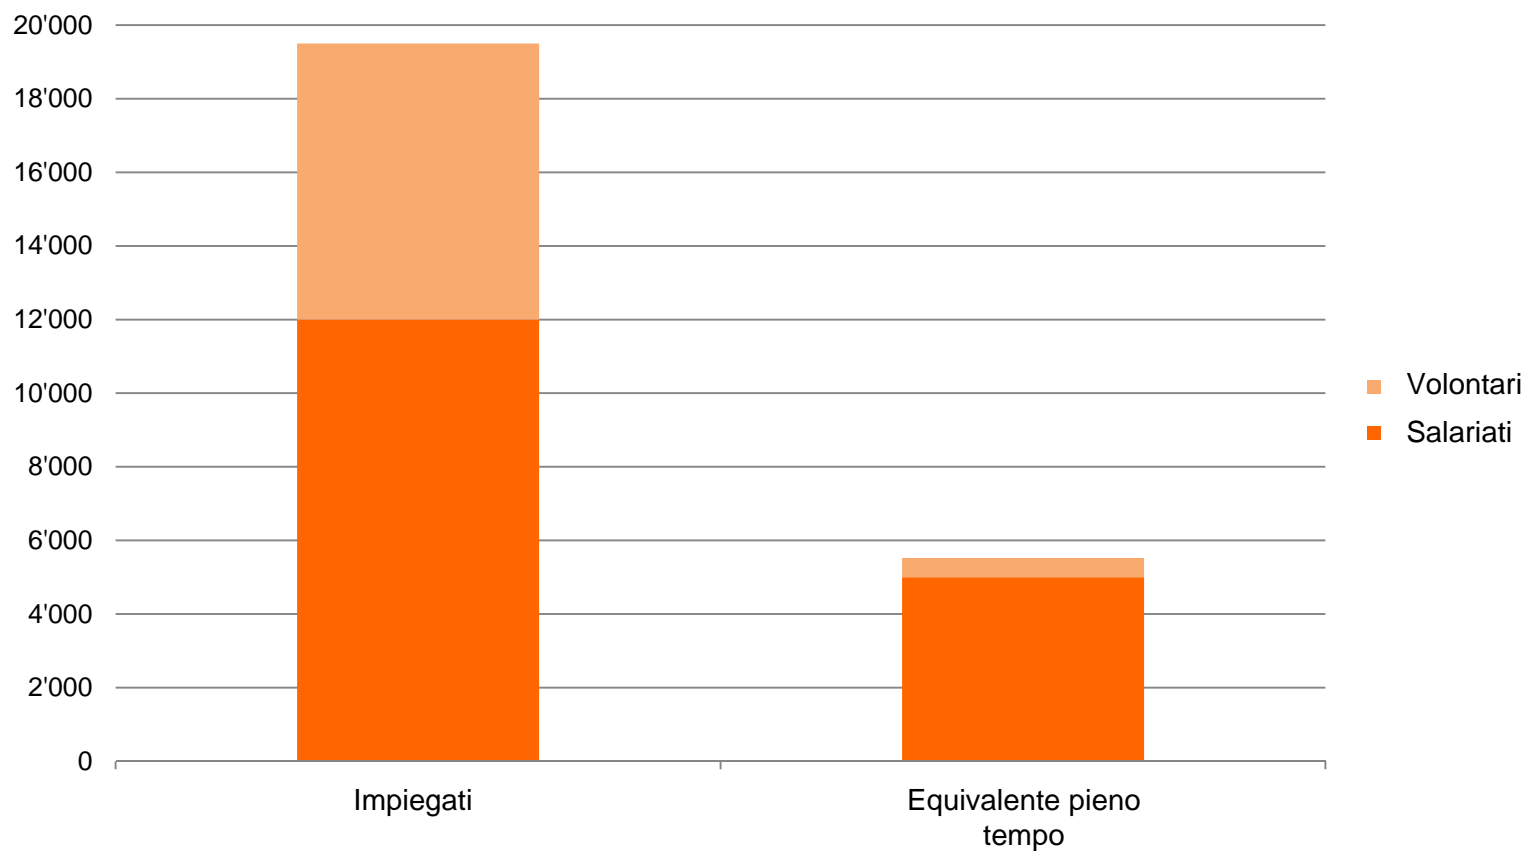

Numero di collaboratori

musei svizzeri impiegano almeno 19'500 collaboratori corrispondenti a 5525 Equivalenti pieno tempo

38% del personale è volontario

Numero di impiegati in 2013 in 669 musei, totale estrapolato a 1000, Associazione dei musei svizzeri 2014, www.museums.ch