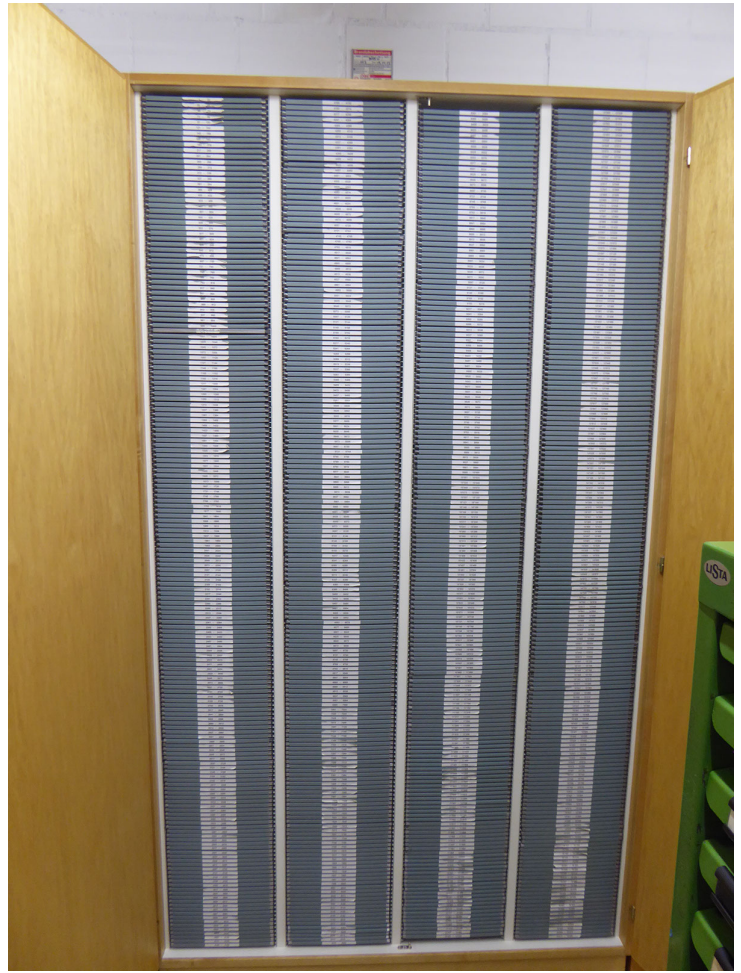

## 4 Einzel Kästen für Dias

In einem Kasten sind 700 Dia Boxen a 24 Dias

Ein Kasten ist für rund 16'700 Dias

Ein Kasten nur mit 50% der Dia Boxen

Wir haben 4 Dia Kästen a 276 cmH 126 cmB 27 cm T