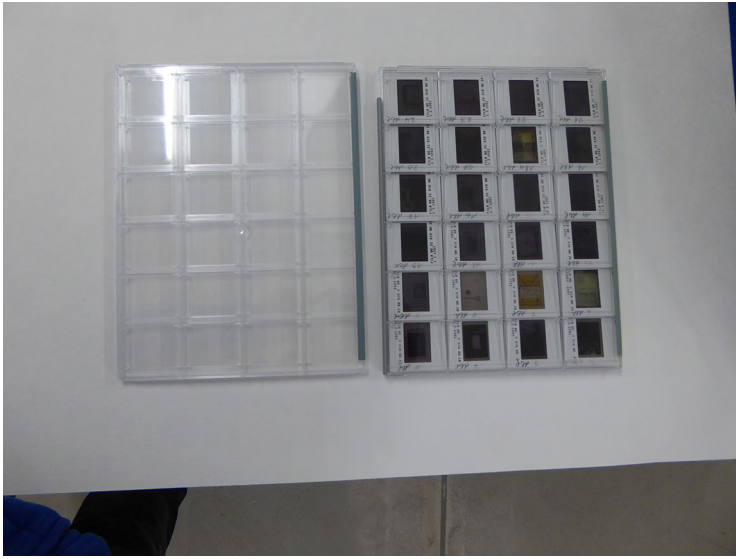

## 4 Einzel Kästen für Dias

In einem Kasten sind 700 Dia Boxen a 24 Dias

Ein Kasten ist für rund 16'700 Dias

Ein Kasten nur mit 50% der Dia Boxen

Wir haben 4 Dia Kästen a 276 cmH 126 cmB 27 cm T